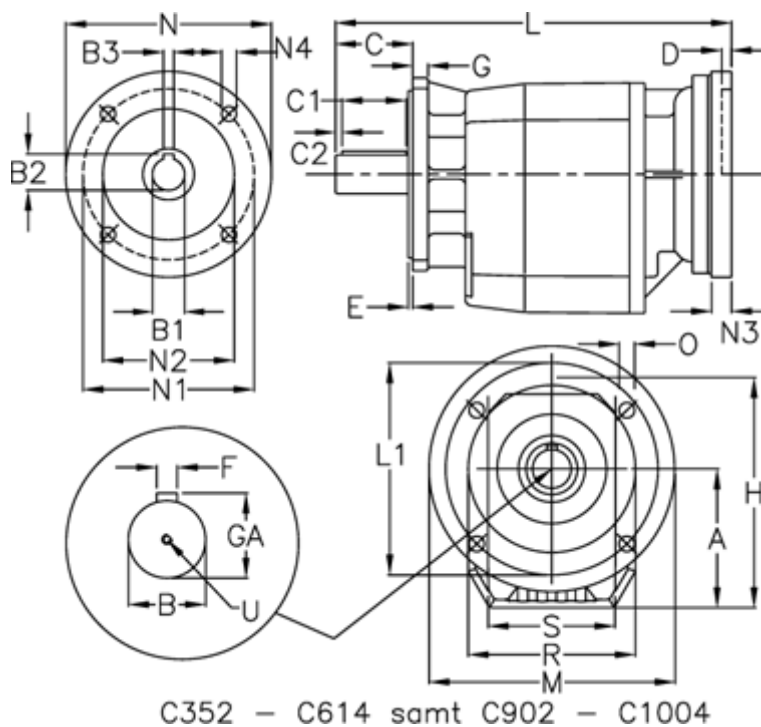

Varenummer: 4062030050440445
 Beskrivelse: Tandhjulsgear C322UFA-5-P112B5-B51

Mål

| | | | |
|-----------|---------|-------------|------------|
| A = 108 | D = 4.5 | L1 = 130 | R = 110 |
| B = 30 | E = 3.5 | M = 160 | S = 130 |
| B1 = 28 | F = 8 | N = 250 | U = M10x22 |
| B2 = 31.3 | G = 12 | N1 = 215 | |
| B3 = 8 | GA = 33 | N2 = 180 | |
| C = 60 | H = 183 | N3 = - | |
| C1 = 50 | K = 150 | N4 = M12x16 | |
| C2 = 5 | L = 337 | O = 9 | |